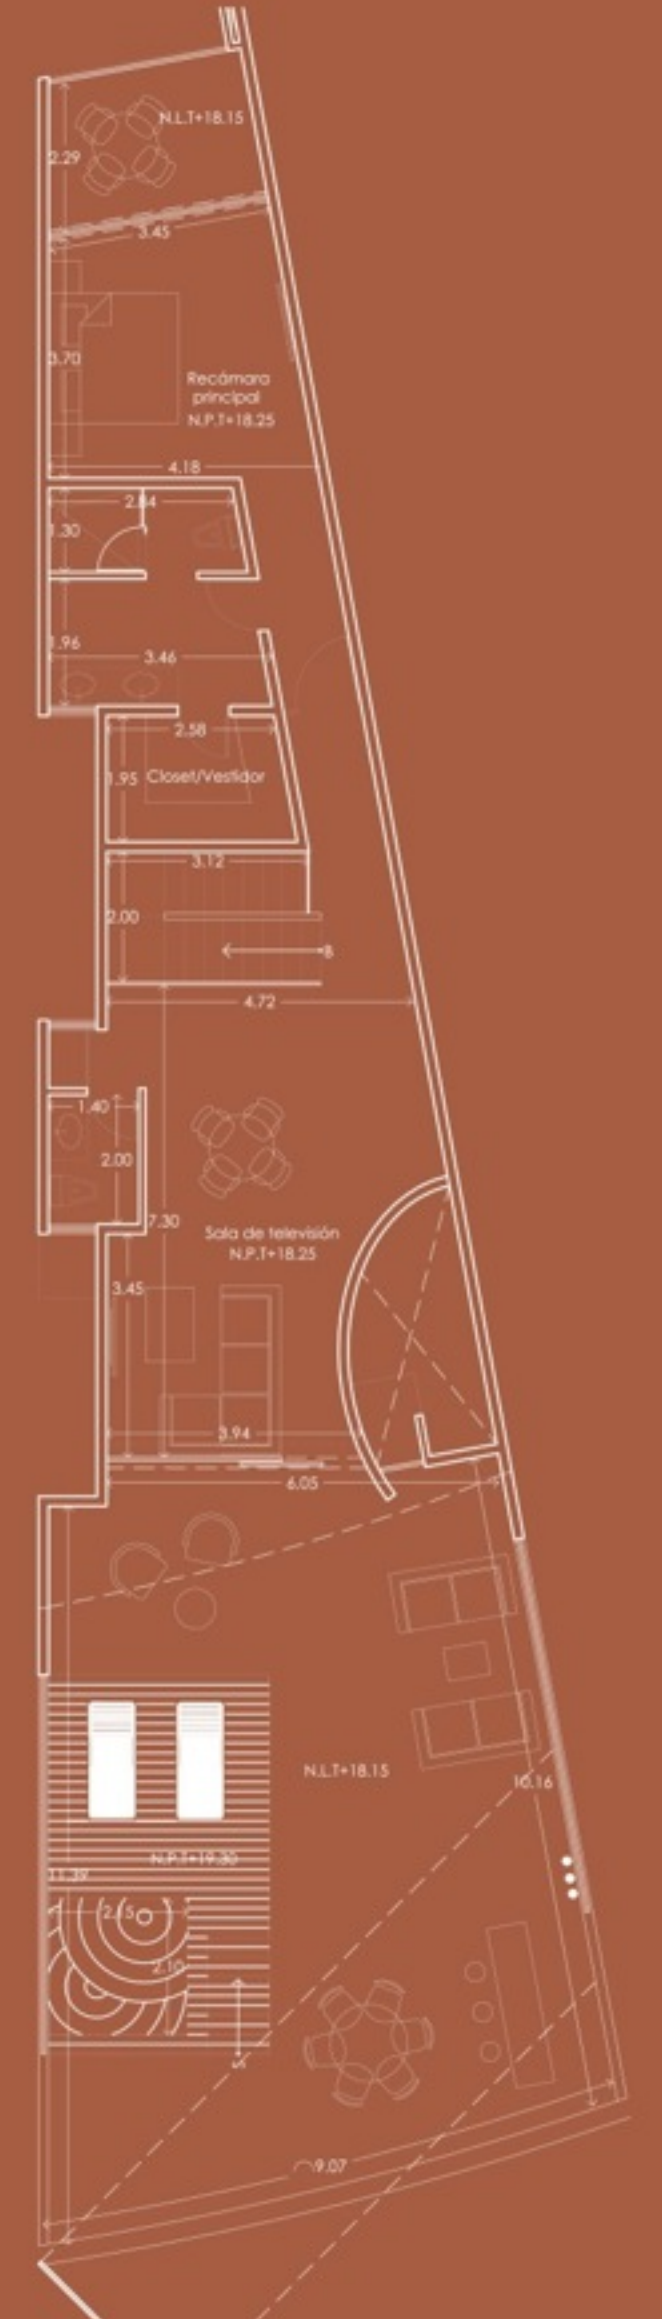

Ubiación en conjunto.