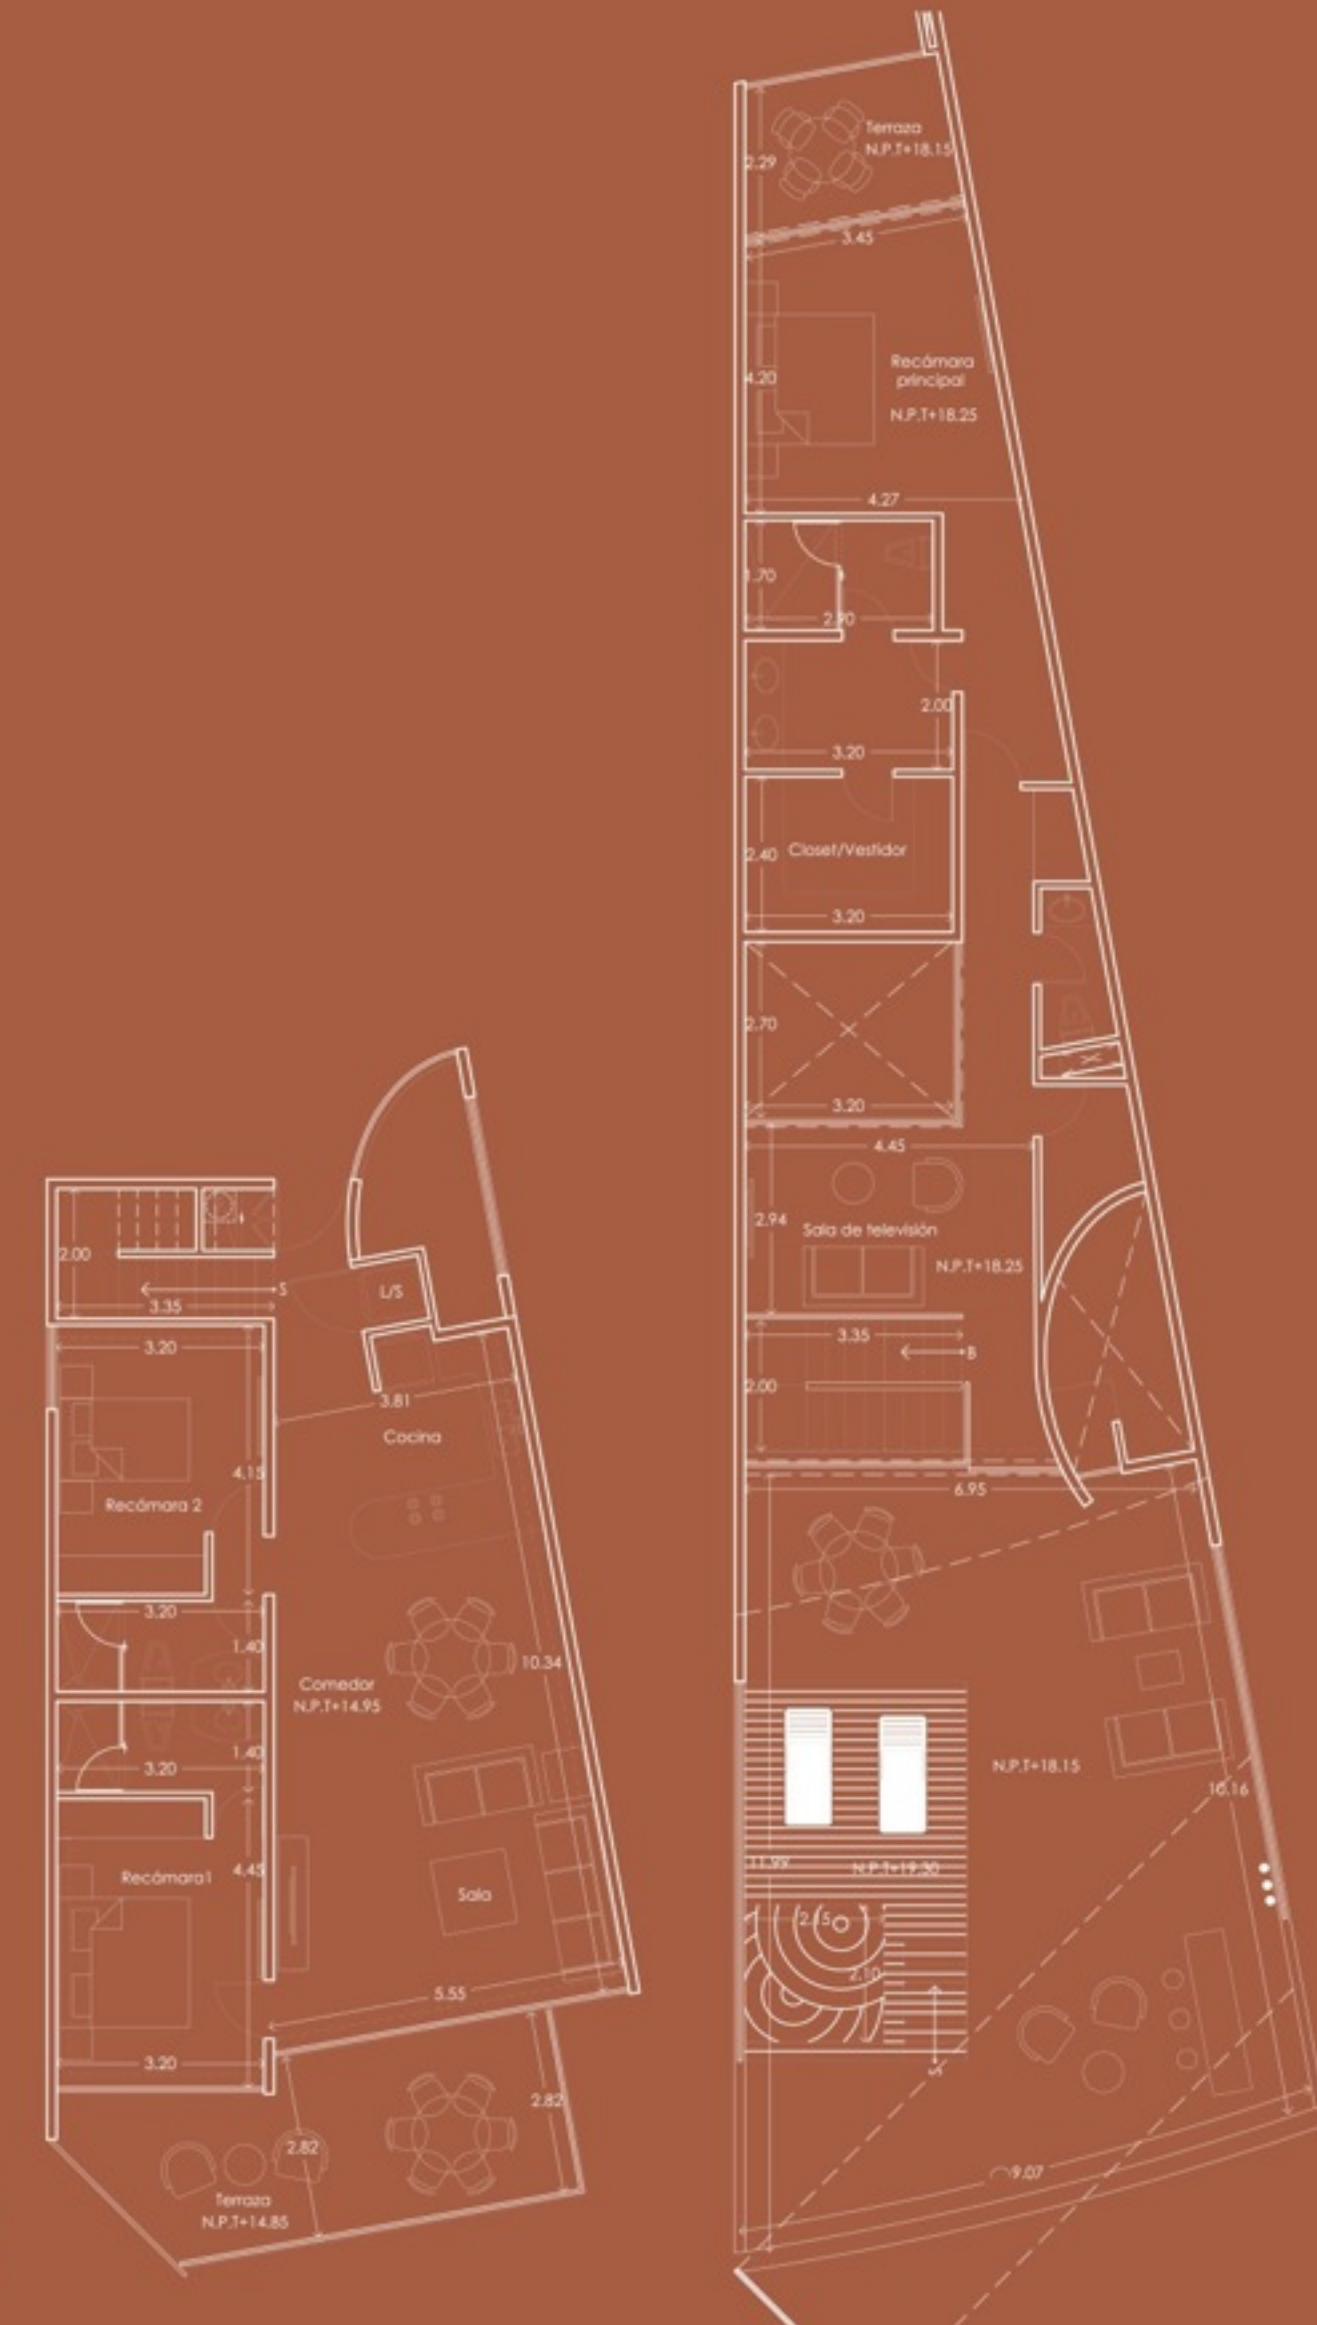

Ubiación en conjunto.