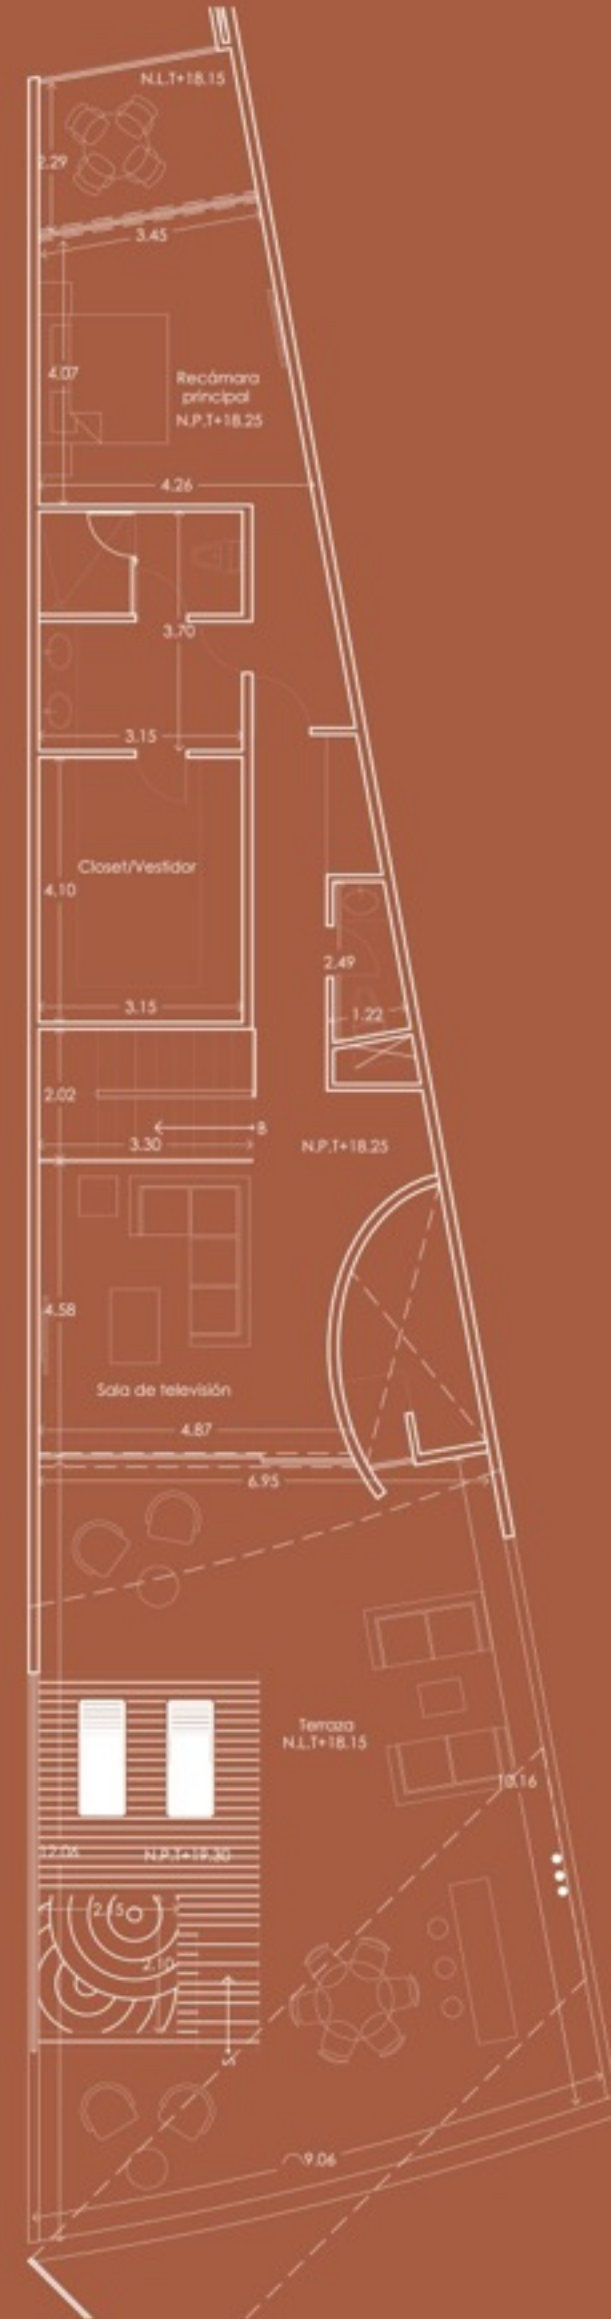

PH 2

Características Generales

- 3 Recámaras
- 3 2/2 baños
- Cocina integral
- Sala
- Comedor
- 2 Terrazas
- Jacuzzi
- Jardín interior
- Bodega

General Characteristics

- 3 Bedrooms
- 3 2/2 bedrooms
- Equipped Kitchen
- Living room
- Dining room
- 2 Terraces
- Interior garden
- Warehouse

Ubiación en conjunto.