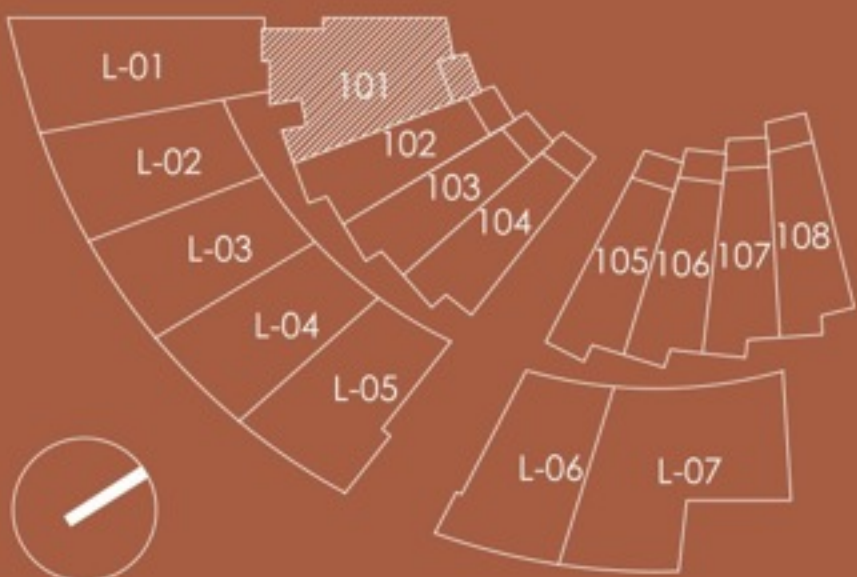

Modelo 5

Características Generales

- 3 Recámaras
- 3 1/2 baños
- Cocina integral
- Sala
- Comedor
- Terraza

General Characteristics

- 3 Bedrooms
- 3 1/2 bedrooms
- Equipped Kitchen
- Living room
- Dining room
- Terrace

Ubiación en conjunto.