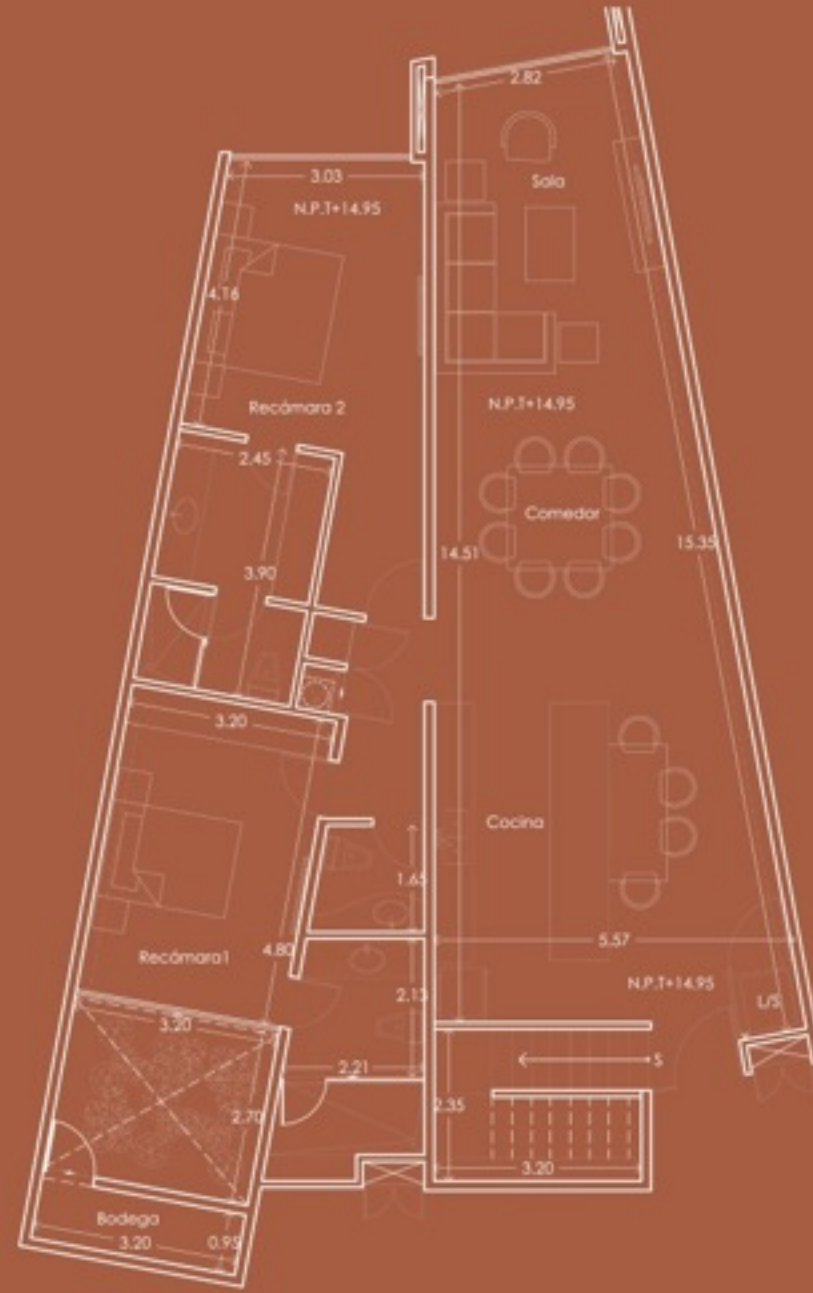

PH 2

Características Generales

- 3 Recámaras
- 3 2/2 baños
- Cocina integral
- Sala
- Comedor
- 2 Terrazas
- Jacuzzi
- Jardín interior
- Bodega

General Characteristics

- 3 Bedrooms
- 3 2/2 bedrooms
- Equipped Kitchen
- Living room
- Dining room
- 2 Terraces
- Interior garden
- Warehouse

Ubiación en conjunto.