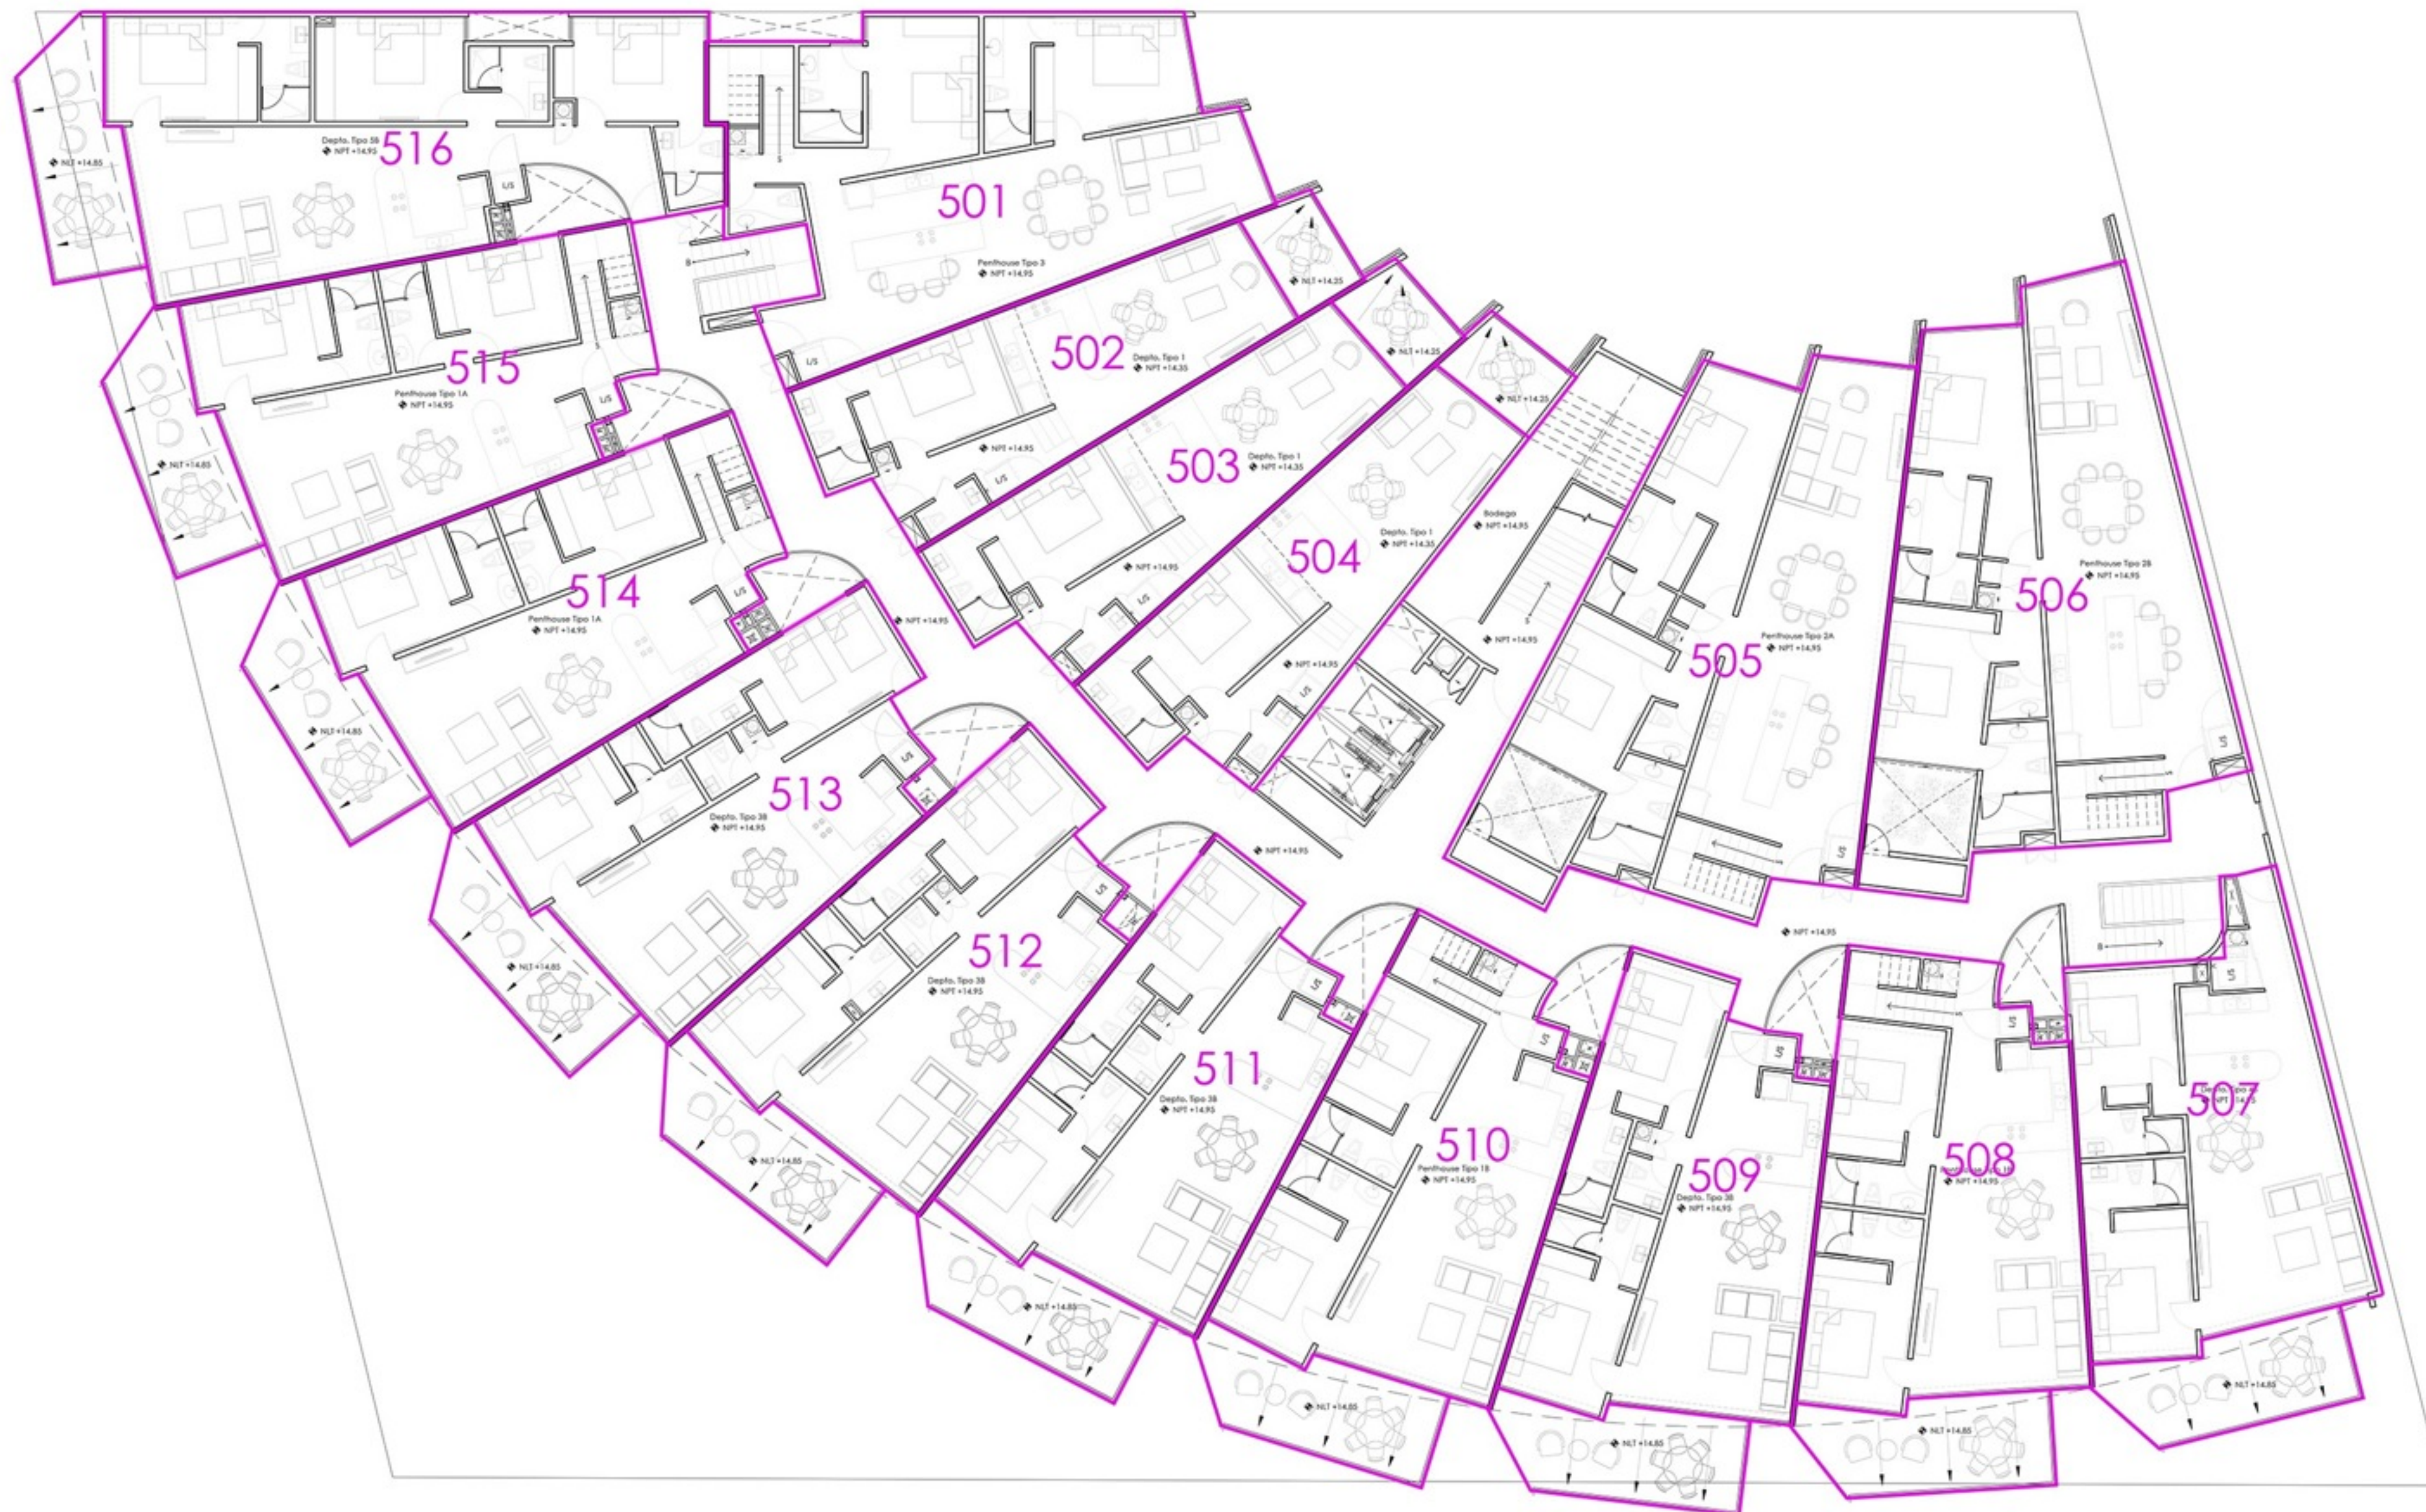

Plantas.

Nivel 4.