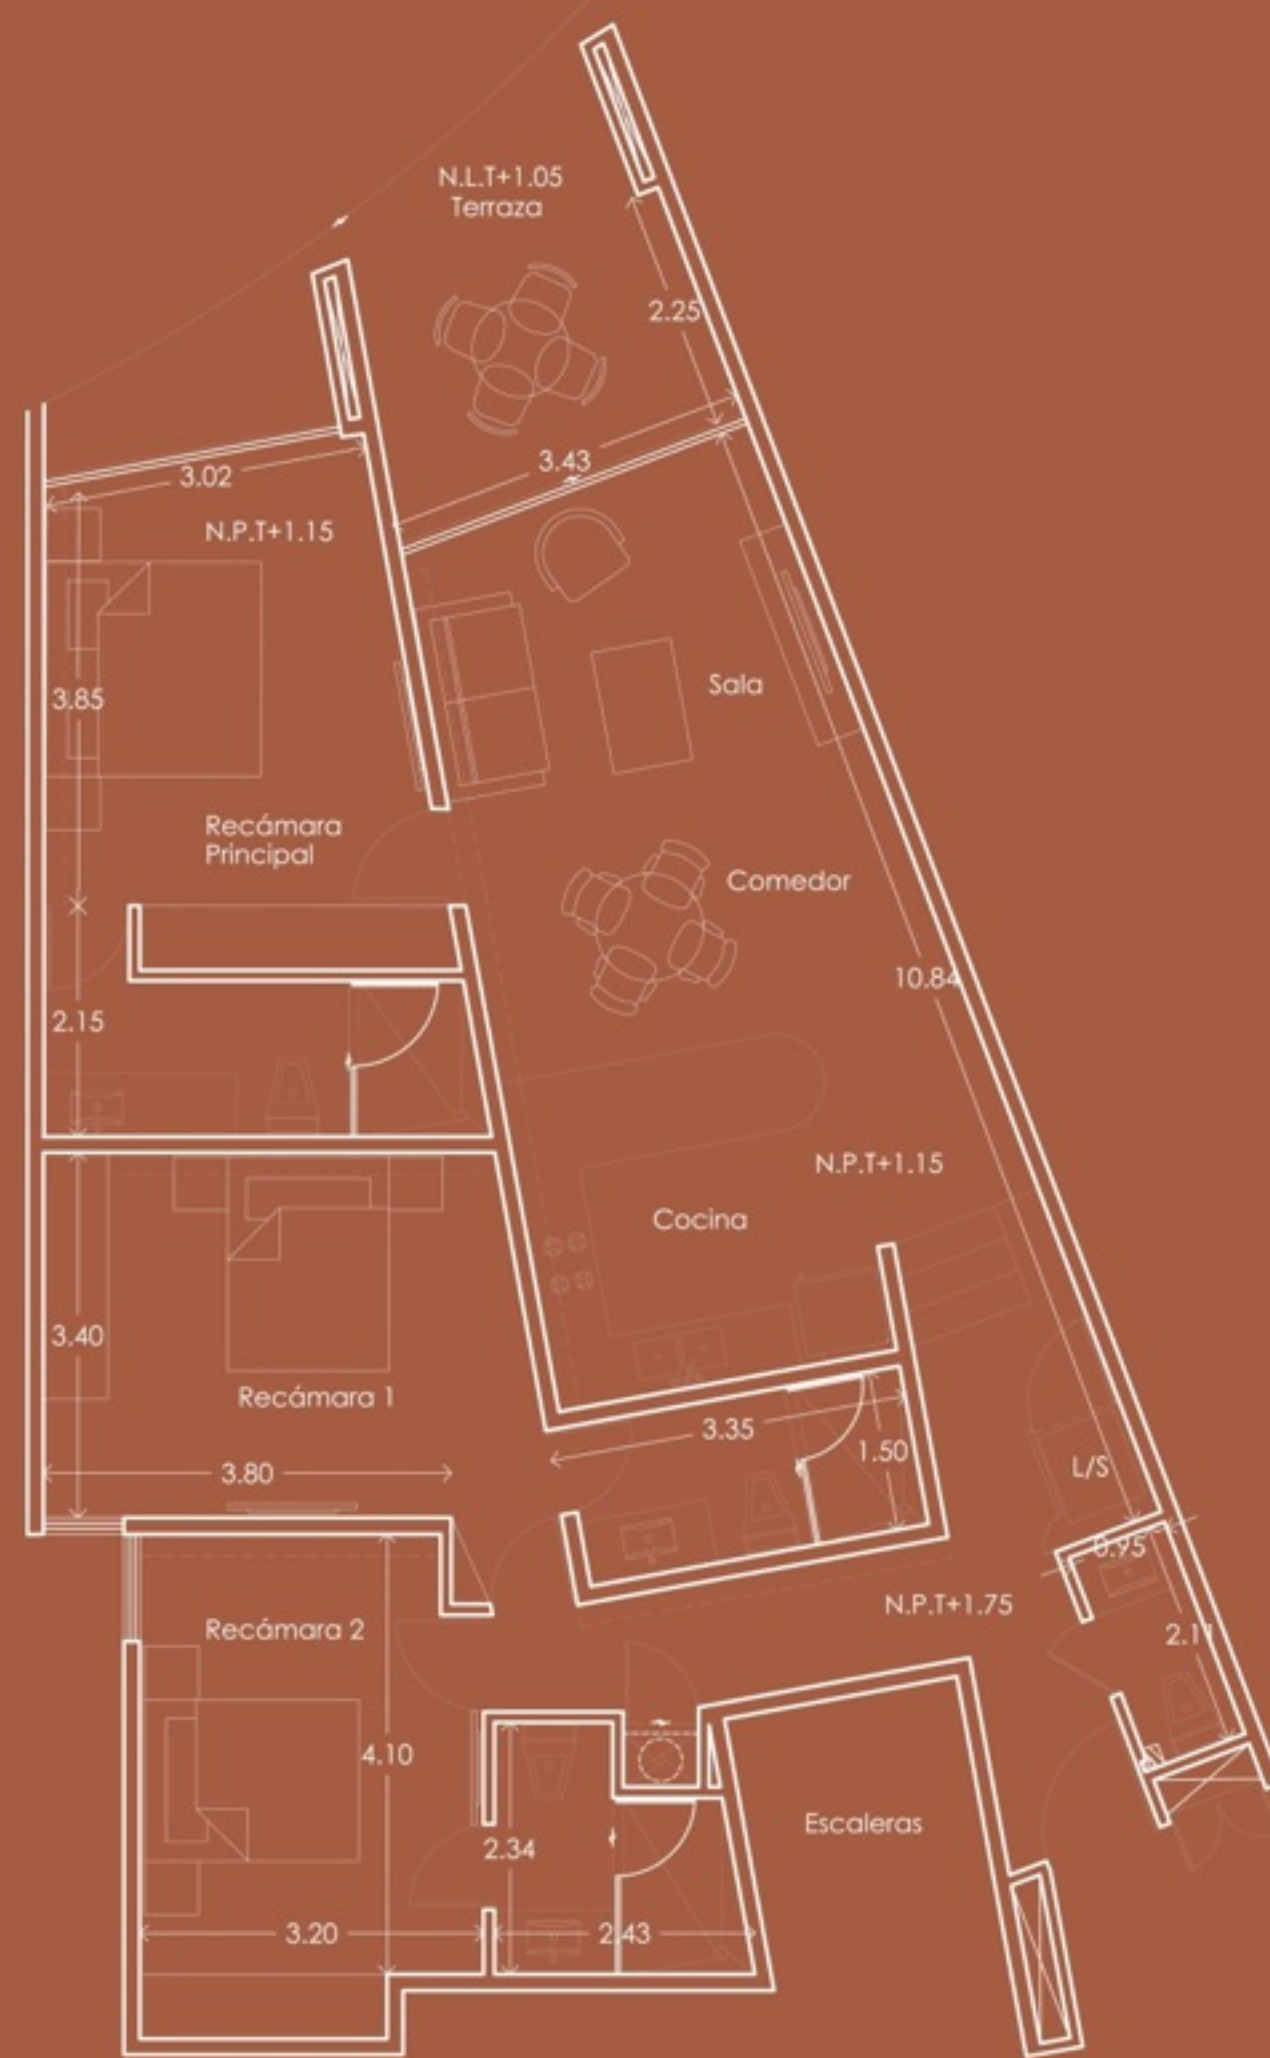

Modelo 5

Características Generales

- 3 Recámaras
- 3 1/2 baños
- Cocina integral
- Sala
- Comedor
- Terraza

General Characteristics

- 3 Bedrooms
- 3 1/2 bedrooms
- Equipped Kitchen
- Living room
- Dining room
- Terrace

Ubiación en conjunto.