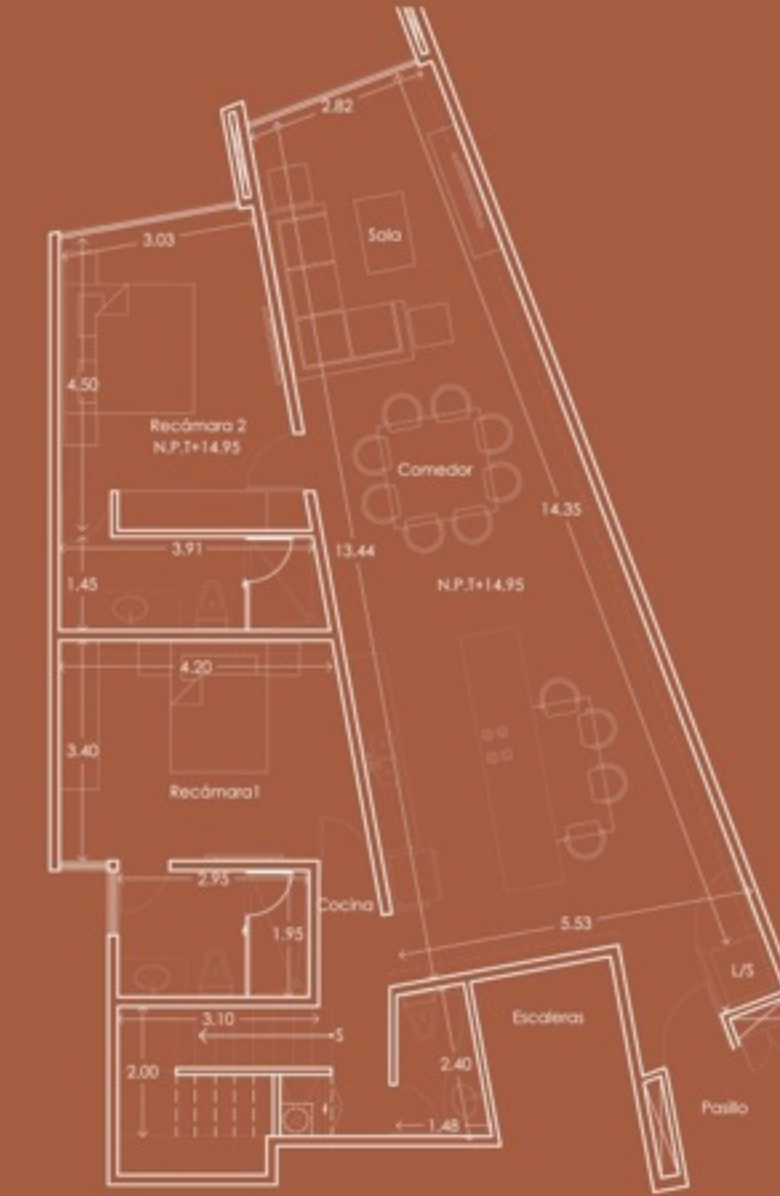

Ubiación en conjunto.